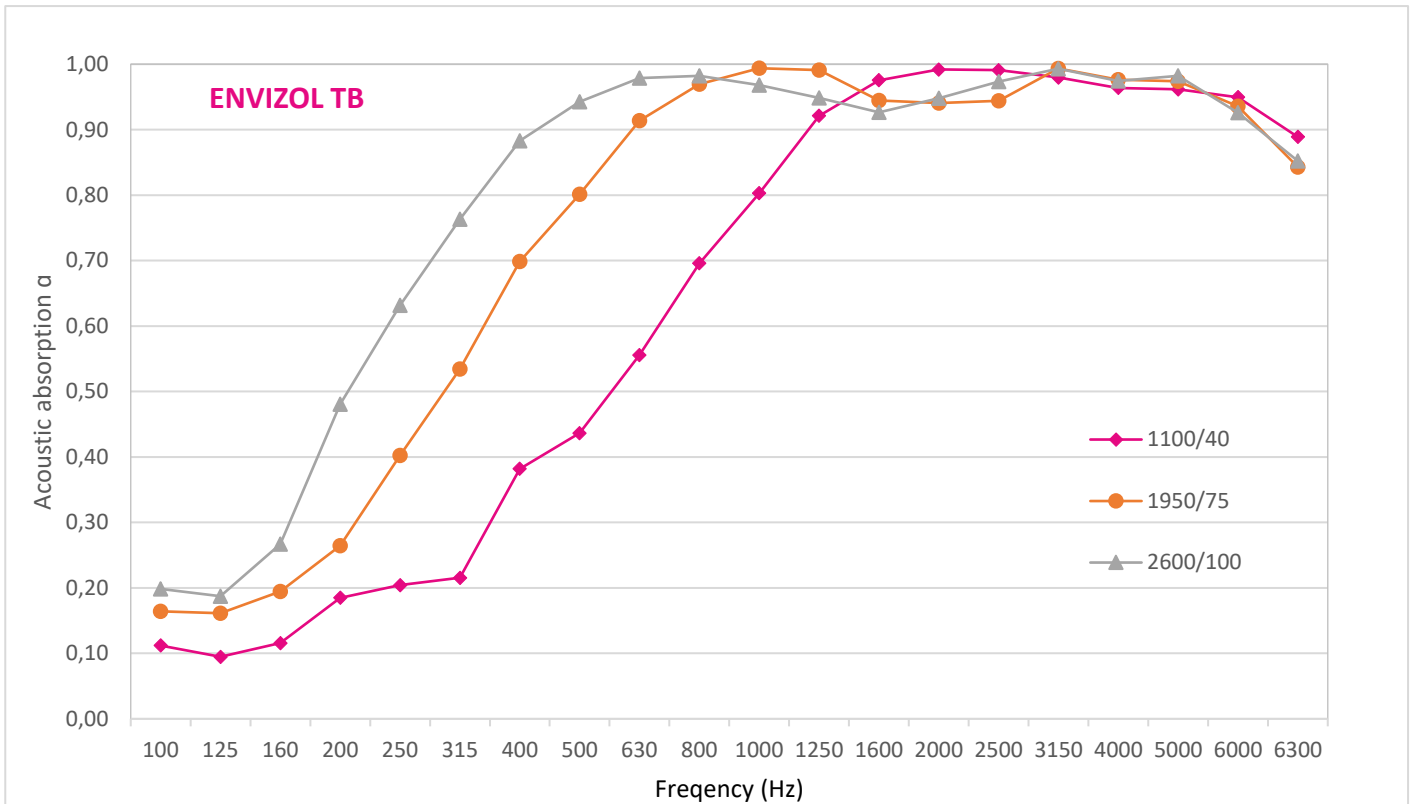

TRADITIONAL QUALITY NONWOVENS

ENVIZOL TB

Thermal and acoustic insulation board

Acoustic absorption / ČSN ISO 10534-1

f [Hz]	1100/40	1950/75	2600/100
100	0,11	0,16	0,20
125	0,09	0,16	0,19
160	0,12	0,19	0,27
200	0,18	0,26	0,48
250	0,20	0,40	0,63
315	0,22	0,53	0,76
400	0,38	0,70	0,88
500	0,44	0,80	0,94
630	0,56	0,91	0,98
800	0,70	0,97	0,98
1000	0,80	0,99	0,97
1250	0,92	0,99	0,95
1600	0,98	0,94	0,93
2000	0,99	0,94	0,95
2500	0,99	0,94	0,97
3150	0,98	0,99	0,99
4000	0,96	0,98	0,97
5000	0,96	0,97	0,98
6000	0,95	0,94	0,93
6300	0,89	0,84	0,85