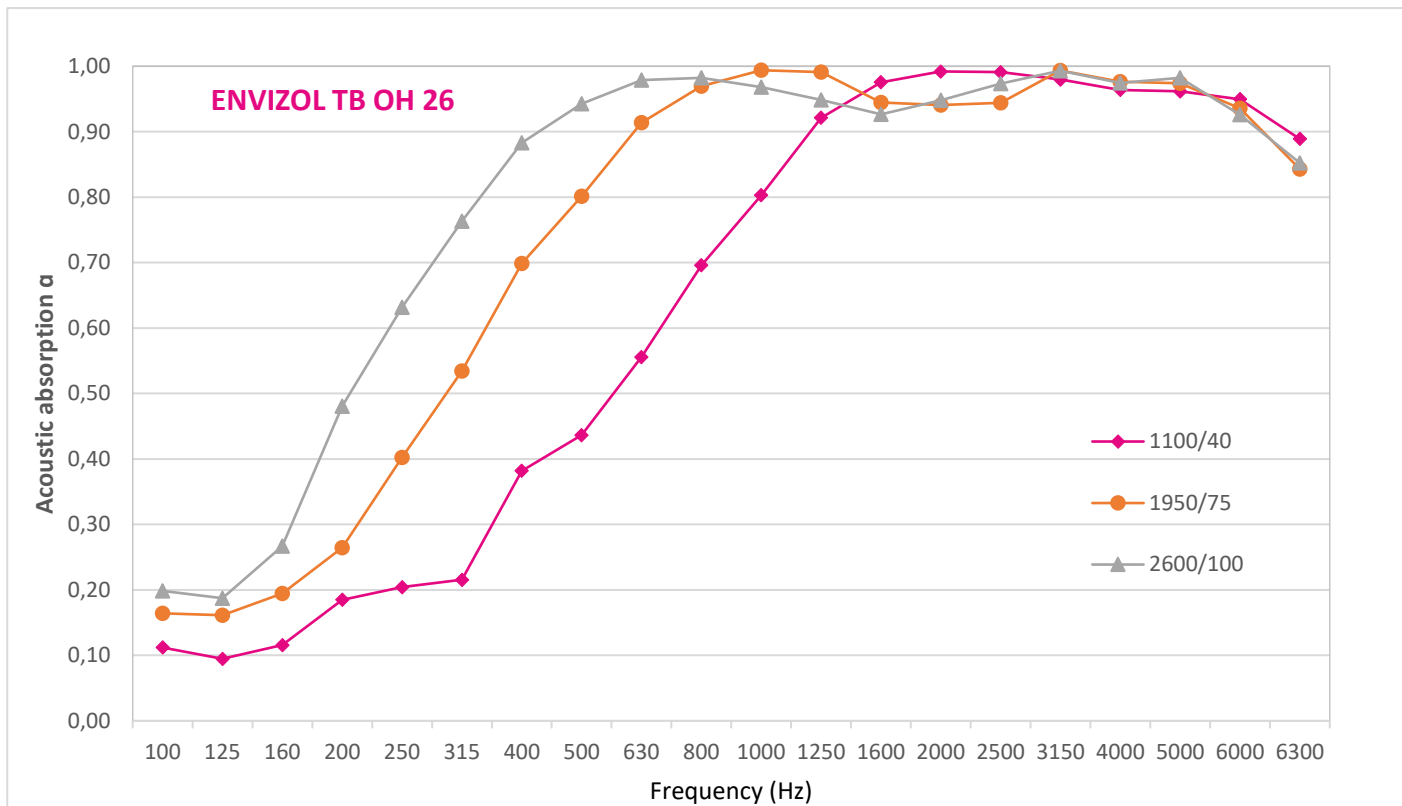

TRADITIONAL QUALITY NONWOVENS

ENVIZOL TB OH 26

Thermal and acoustic insulation board

Acoustic absorption / ČSN ISO 10534-1

f [Hz]	1100/40	1950/75	2600/100
100	0,11	0,16	0,20
125	0,09	0,16	0,19
160	0,12	0,19	0,27
200	0,18	0,26	0,48
250	0,20	0,40	0,63
315	0,22	0,53	0,76
400	0,38	0,70	0,88
500	0,44	0,80	0,94
630	0,56	0,91	0,98
800	0,70	0,97	0,98
1000	0,80	0,99	0,97
1250	0,92	0,99	0,95
1600	0,98	0,94	0,93
2000	0,99	0,94	0,95
2500	0,99	0,94	0,97
3150	0,98	0,99	0,99
4000	0,96	0,98	0,97
5000	0,96	0,97	0,98
6000	0,95	0,94	0,93
6300	0,89	0,84	0,85