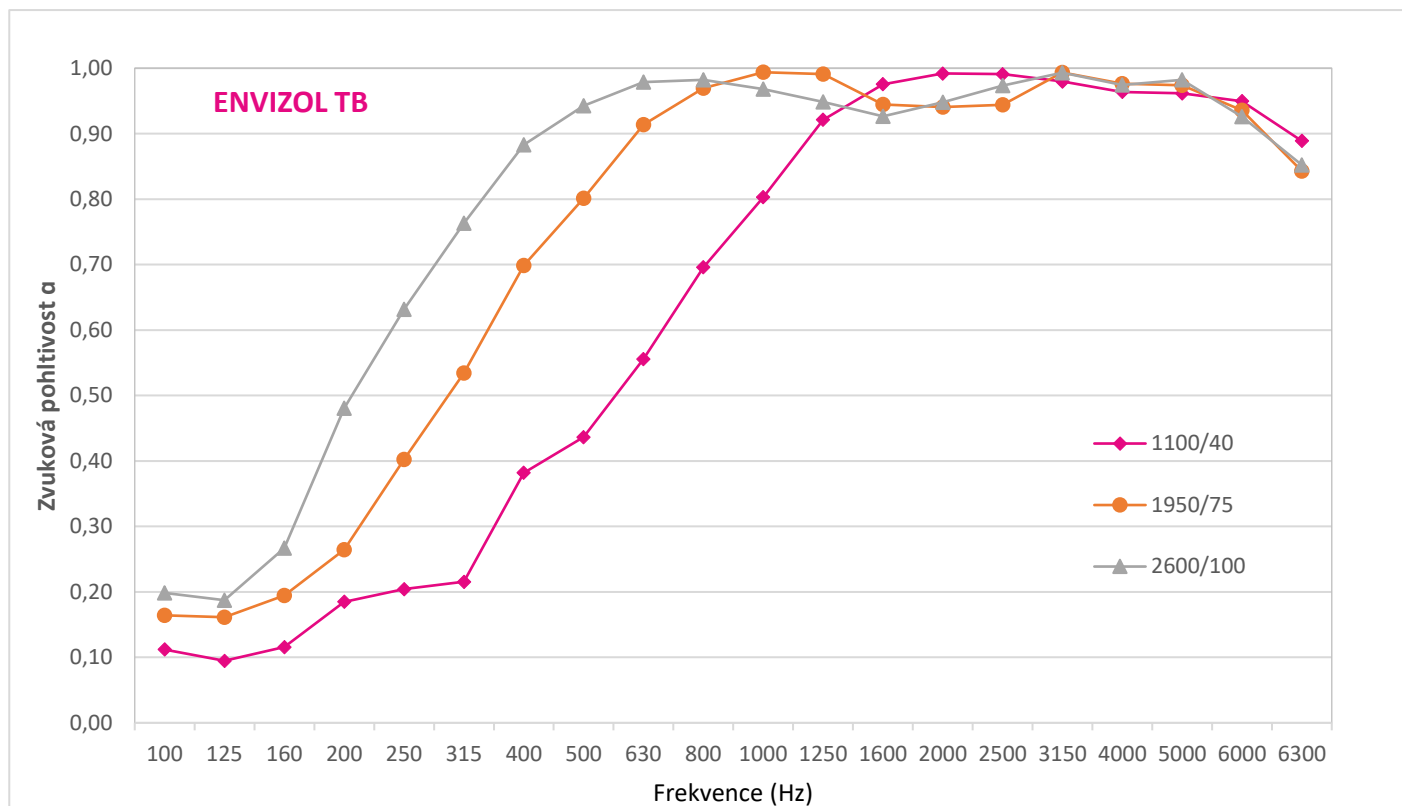

## Zvuková pohltivost / ČSN ISO 10534-1

f [Hz]	1100/40	1950/75	2600/100
100	0,11	0,16	0,20
125	0,09	0,16	0,19
160	0,12	0,19	0,27
200	0,18	0,26	0,48
250	0,20	0,40	0,63
315	0,22	0,53	0,76
400	0,38	0,70	0,88
500	0,44	0,80	0,94
630	0,56	0,91	0,98
800	0,70	0,97	0,98
1000	0,80	0,99	0,97
1250	0,92	0,99	0,95
1600	0,98	0,94	0,93
2000	0,99	0,94	0,95
2500	0,99	0,94	0,97
3150	0,98	0,99	0,99
4000	0,96	0,98	0,97
5000	0,96	0,97	0,98
6000	0,95	0,94	0,93
6300	0,89	0,84	0,85